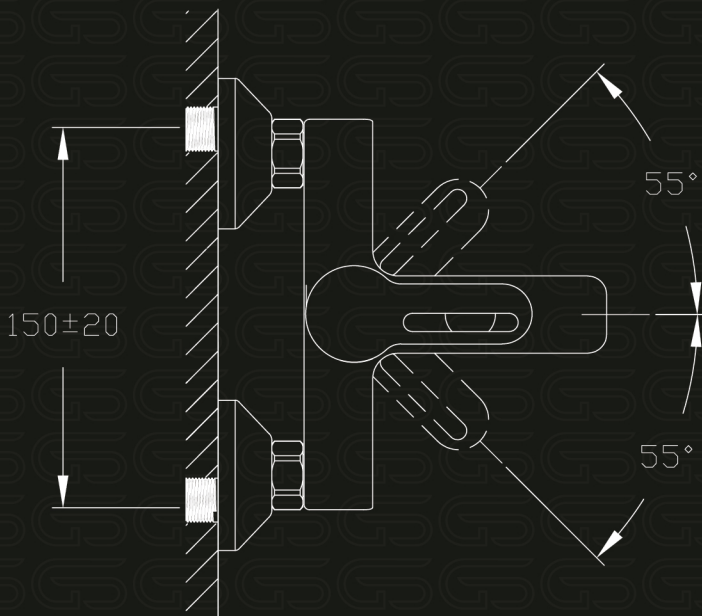

GS GLOBAL
STANDARD

Open Sky

Family

Model Code

GS L 1081-CP

خلاط بانويو يد واحدة

Single Lever Wall Mount Bath & Shower Mixer

CP GP BP RGP

Product Family : **Open Sky**
 Product Code : **GS L 1081-CP**
 Product Color : **Nickel chrome plated**

Product Type : **Shower Mixer**
 Main Material : **Brass**
 Available Color : **CP GP BP BGP**