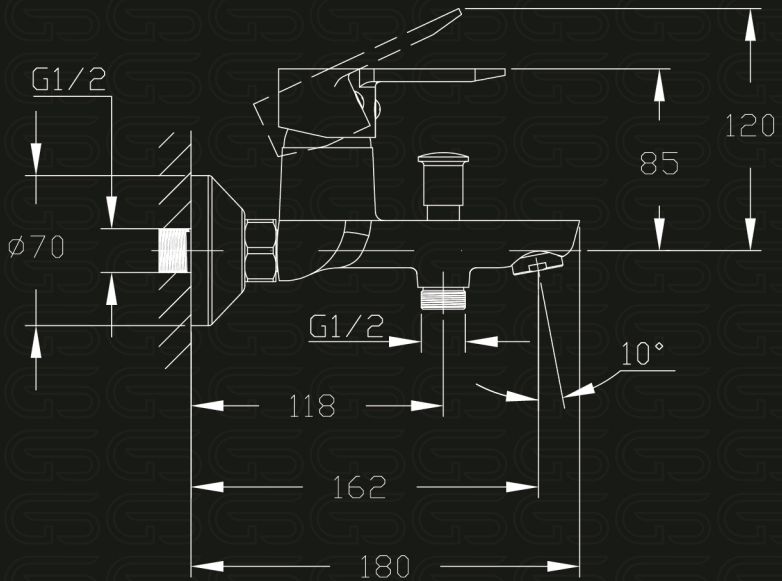

GS GLOBAL
STANDARD

Open Sky

Family

Model Code

GS L 1081-CP

خلاط بانويو يد واحدة

Single Lever Wall Mount Bath & Shower Mixer

CP GP BP RGP

Product Family : **Open Sky**
 Product Code : **GS L 1081-CP**
 Product Color : **Nickel chrome plated**

Product Type : **Shower Mixer**
 Main Material : **Brass**
 Available Color : **CP GP BP BGP**